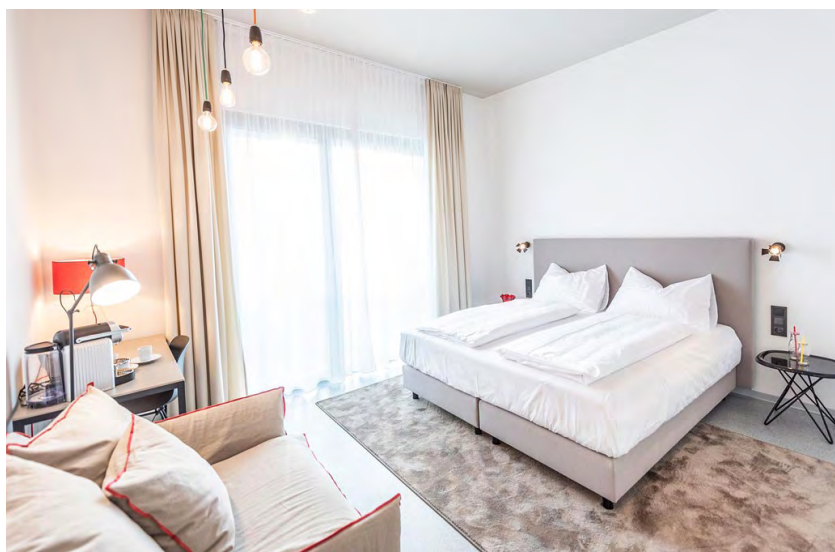

Zimmer & Preise

In unseren Zimmern genießen Sie modernen Komfort und eine puristische Ausstattung. Die Zimmer bieten bequeme Boxspringbetten, Klimaanlage, Schreibtisch, WLAN, LED-Fernseher und als besonderen Service eine Nespresso-Kaffeemaschine mit Pads inklusive.

	Standard	Comfort ¹⁾	Superior ²⁾
1 Person	69,-	79,-	99,-
2 Personen	99,-	119,-	139,-
3 Personen ³⁾	-	129,-	149,-
4 Personen ³⁾	-	-	149,-
Zimmergröße	24m ²	24m ²	34m ²
Zimmeranzahl	7	2	1

1) Inkl. Mini-Bar kostenlos und Relaxedsessel

2) Inkl. Mini-Bar kostenlos und Couch

3) Sofa bzw. Couch als Zusatzbett(en) nutzbar

Zimmerbelegungen für 3 bzw. 4 Personen müssen 24H vor Ankunft reserviert werden. Alle Preise in Euro, **inklusive Frühstück**, Mehrwertsteuer und Ortstaxe.